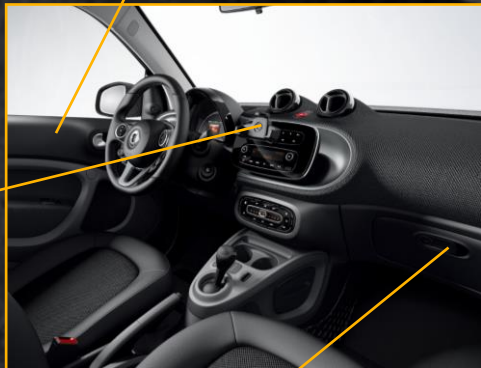

parktronic

71 CV + twinamic

interni black/antracite

set antipanne

cerchi in lega da 15"

supporto per smartphone

treno ruote invernali complete

pacchetto portaoggetti

>> **fortwo safetown**
Prezzi al pubblico

smart safetown fortwo coupé silver
70 twinamic coupé 45334210-IT1

passion	DL3
pacchetto safety smart	DS0
tridion white	EN3
bodypanel in cool silver	EDA
griglia a nido d'ape white	4U3
sedili in tessuto black/antracite	07U
cerchi in lega da 15"	R86
pacchetto LED & sensor	P25
pacchetto portaoggetti	P75
set antipanne	B51
forward collision warning	252
cradle per smartphone	C67
lane keeping assist	238
parktronic	220